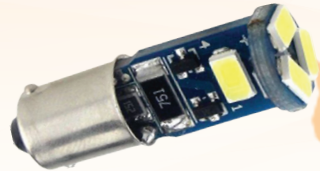

BA9S canbus helyzetjelző,
index világítás, 5 led
hideg fehér/sárga

490Ft