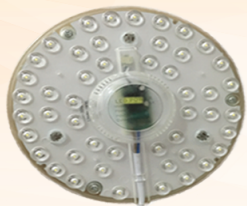

LIFE LIGHT LED = NEM BÁNTJA A SZEMET! 2 ÉV GARANCIA! ÁRSÖKKENÉS!

Nem vibrálós fényű ufó lámpák csak itt! A vibrálós fény mellett, hogy fárasztja a szemet, ipari környezetben nem alkalmazható! A forgó eszközöket állónak láttatja és ezért balesetveszélyes! A következő színek kaphatóak: 2700-4000-6000 kelvin, meleg- közép vagy hideg fehér. 10 db felett 10% kedvezmény!

Led ufó lámpa,
faln kívüli
mágneses 10W-20W
2190Ft 2990Ft