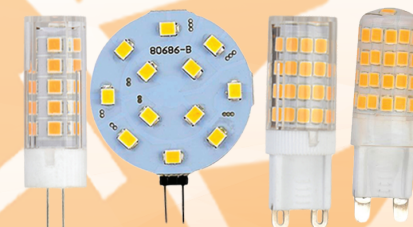

**1290Ft**

6W körte 620 lumen

**1190Ft**

4W gyertya 430-450 lumen

**790Ft**

G4 2,4W/3W 260 lumen

**990Ft**

G9 3W/4W 340-380/430 lumen