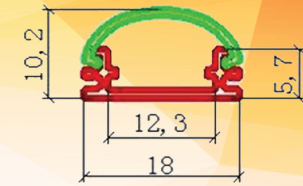

**890Ft / 1790Ft**

Alusín L profil led  
szalaghoz, 12x12x1mm  
1 vagy 2méter

**299Ft / 550Ft**

2m alusín szett  
bármilyen led szalaghoz:  
sín+átlátszó vagy tej takaró  
+2db vég+2db rögzítő

**1990Ft**

2m alu sín szett  
bármilyen led szalaghoz:  
sín+átlátszó vagy tej takaró  
+2db vég+2db rögzítő