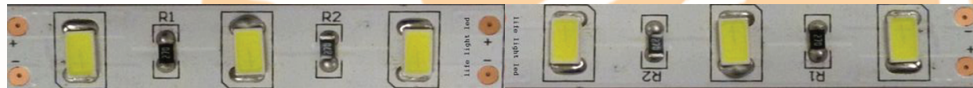

A legerősebb fényű led szalagok csak **1990FT:**

60 led, 5630 chip, 16W, 1500-1700 lumen

75 cm led szalag merev nyákon 15W, 2000 lumen + driver,
önálló lámpaként is működik!