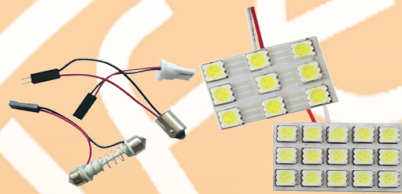

Panel világítás,
5050 chip,
9/15 led

990Ft 1190Ft