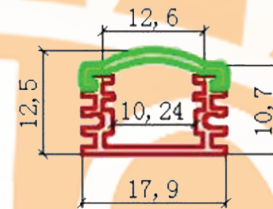

1m vagy 2m
IP65 vízálló sín szett
bármilyen led szalaghoz:
sín+átlátszó vagy tej takaró
+2db vég+2db rögzítő

1390Ft / 2790Ft