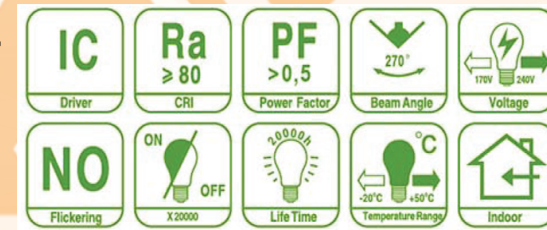

A feltüntetett árak bruttó kisker árak!