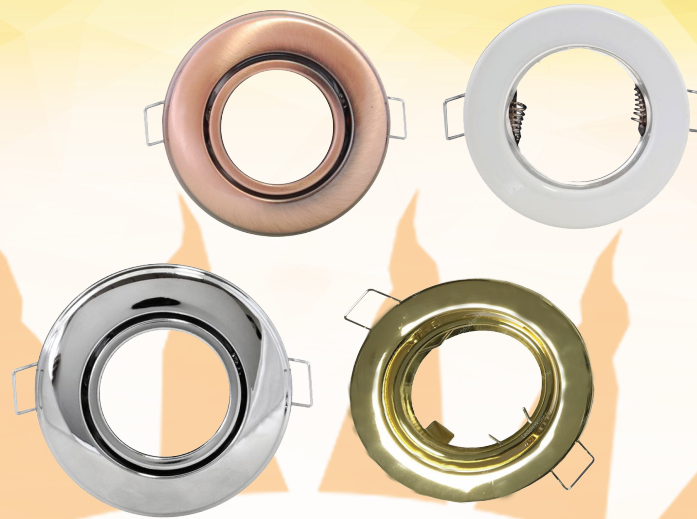

# LIFE LIGHT LED = NEM BÁNTJA A SZEMET! 2 ÉV GARANCIA!

Led beépíthető spot lámpatest fix, króm, matt króm, réz, fehér

**490Ft**

Led beépíthető spot billenős lámpatest króm, réz, fehér, arany

**690Ft**

Led beépíthető lámpatest, alumínium IP65, fix matt króm, kör vagy kocka