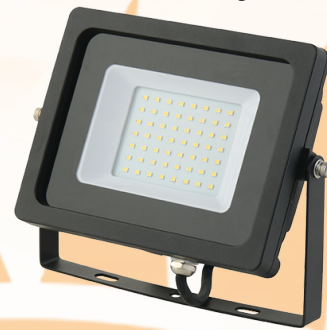

A 10W vékony reflektorunk garantáltan kiváltja a 100W halogén reflektort!  
5 db felett 10% kedvezmény!

10W, 800 lumen  
Mini  
**1690Ft**

10W, 820-880 lumen  
**2190Ft**

20W, 1580-1700 lumen  
**3990Ft**