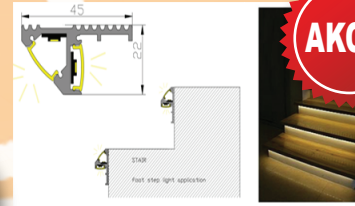

AKCIÓ

Lépcsőhöz alusín szett,
alumínium profil
1 méter sín + 2 db végzáró

1990Ft