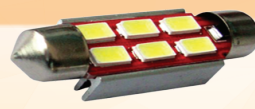

Sofita rendszám
világítás, canbus, 6 led
36/39/42mm

590Ft