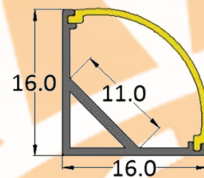

2m 45°-os sarok sín
szett, bármilyen
led szalaghoz:
sín+átlátszó vagy tej takaró
+2db vég+2db rögzítő,

2490Ft