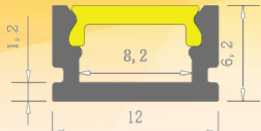

LIFE LIGHT LED = NEM BÁNTJA A SZEMET! 2 ÉV GARANCIA! ÁRSÖKKENÉS!

10 db felett 10% kedvezmény!

1m vagy 2m
alusín szett, 8mm-es
led szalaghoz: sín
+átlátszó vagy tej
takaró+2db vég
+2db rögzítő

890Ft / 1790Ft