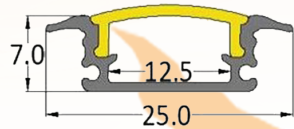

1m vagy 2m bútorba beépíthető
alu sín szett, bármilyen
led szalaghoz: sín
+átlátszó vagy tej takaró
+2db vég+2db rögzítő, pattintható

1290Ft / 2490Ft