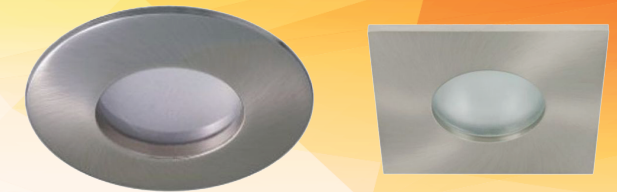

# LIFE LIGHT LED = NEM BÁNTJA A SZEMET! 2 ÉV GARANCIA!

Led beépíthető spot lámpatest fix, króm, matt króm, réz, fehér

**490Ft**

Led beépíthető spot billenős lámpatest króm, réz, fehér, arany

**690Ft**

Led beépíthető lámpatest, alumínium IP65, fix matt króm, kör vagy kocka