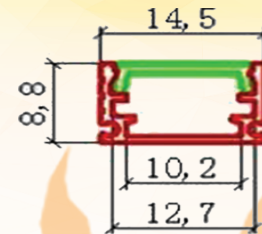

**890Ft / 1790Ft**

Alusín L profil led  
szalaghoz, 12x12x1mm  
1 vagy 2méter

**299Ft / 550Ft**

2m alusín szett  
bármilyen led szalaghoz:  
sín+átlátszó vagy tej takaró  
+2db vég+2db rögzítő

**1990Ft**

2m alu sín szett  
bármilyen led szalaghoz:  
sín+átlátszó vagy tej takaró  
+2db vég+2db rögzítő