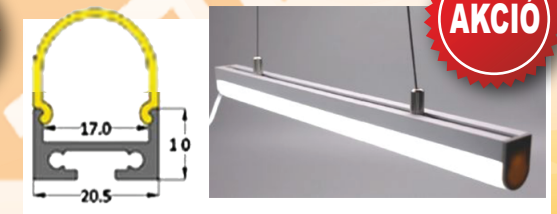

AKCIÓ

1m alusín függeszthető
mint egy fénycső,
de függesztés nélkül
is felszerelhető, kocka
forma. +2db vég, 2db rögzítő

1199Ft

A feltüntetett árak bruttó kisker árak!