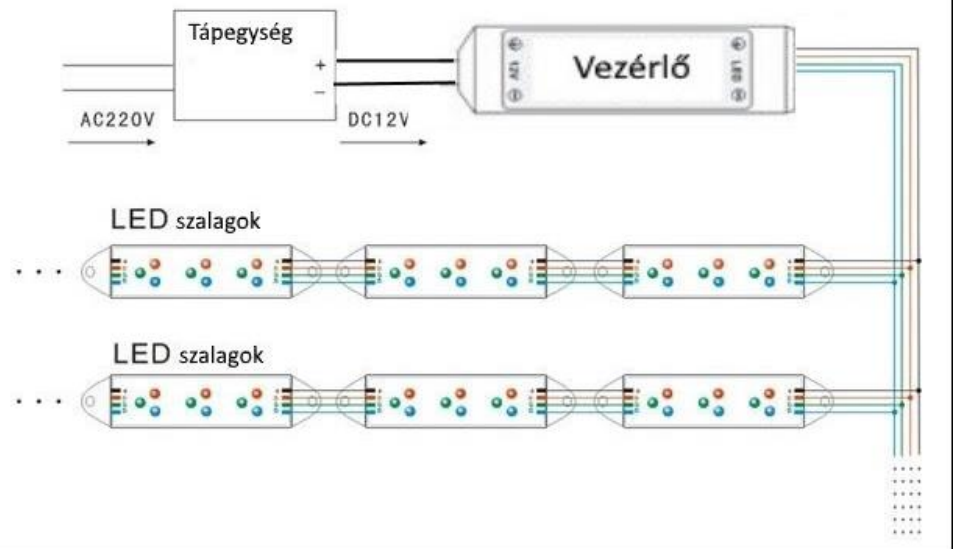

A távirányító és a vezérlő közötti rádiófrekvenciás átvitel miatt a helyes működés érdekében a vezérlő vevőjének és a távirányító adójának nem kell „látniuk” egymást.

Bekötési ábra:

A távirányító gombjai és funkciói: