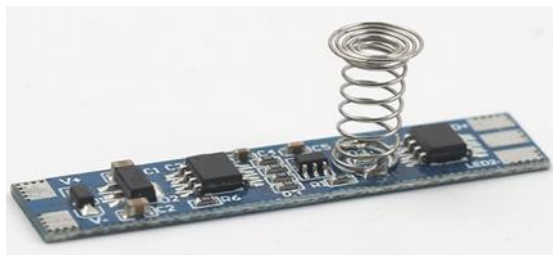

LIFE LIGHT LED - Érintés érzékelő vezérlő CCT led szalaghoz- LLCTO1X5A60WCCT

Köszönjük, hogy termékünket választotta.

Általános biztonsági előírások:

Mielőtt a terméket használatba venné, győződjön meg róla, hogy az ép és sérülésmentes! Törött, vagy sérült terméket ne használjon!

Amennyiben a hibás termék garanciális, vigye vissza a vásárlás helyére! Garancia időn túl szakszervizben kérheti javítását, vagy vigye azt a megfelelő gyűjtőpontok egyikére

Figyelem!

Ne próbálja a terméket saját kezűleg megjavítani, módosítani, mert az villamos baleset fokozott bekövetkeztével járhat! A használhatatlanná vált terméket elektronikai hulladékként kezelje, és egy arra kijelölt gyűjtőpontra adja le!

A vezérlőegység törpefeszültségről (12-24V DC) üzemel. A vezérlőegység nem bontható!

Felhasználási javaslat:

A vezérlő alkalmas minden törpefeszültségű világítás szabályozásához úgy, mint asztali lámpa, szekrény világítás, éjjeli lámpa, stb.. Bekötése forrasztással történik.

Műszaki paraméterek:

Bemeneti feszültség:	DC 12-24V	Max. terhelő áram	5A
Maximális terhelés:	60W/12V 120W/24V		
Kimeneti feszültség:	DC 12-24V	Bemenet=Kimenet	
Bemeneti csatlakozás:	forrasztással		
Kimeneti csatlakozás:	forrasztással		
Érzékelési távolság:	közvetlen		

Kössük össze polaritás és sorrend helyesen az áramkört.

A rugós szenzor alusín takaró alá is elhelyezhető.

Bekapcsolás előtt ügyeljünk arra, ne legyen rövidzárlat!

Ha egy pillanatra megérintjük a szenzort, a vezérlő Be/Ki kapcsol.

Érintésre a színhőmérsékletet állíthatjuk be 3000K, 4000K, 6000K.

Ha a szenzoron hosszan tartjuk a kezünket, a fényerősséget állíthatjuk le/fel.

Figyelmeztetés!

Helytelen bekötés állandó meghibásodást okozhat. Az érzékelőt tartsa tisztán, védje a portól és más tárgyaktól.

Működtetési hőmérséklettartomány: -20...+40 C°

Méret: 48x10 mm

Importőr/forgalmazó: GLOBAL LED MARKET Kft., 1165 Budapest, Újszász utca 45.

Származási hely: Kína

Garancia: 24 hónap számla ellenében