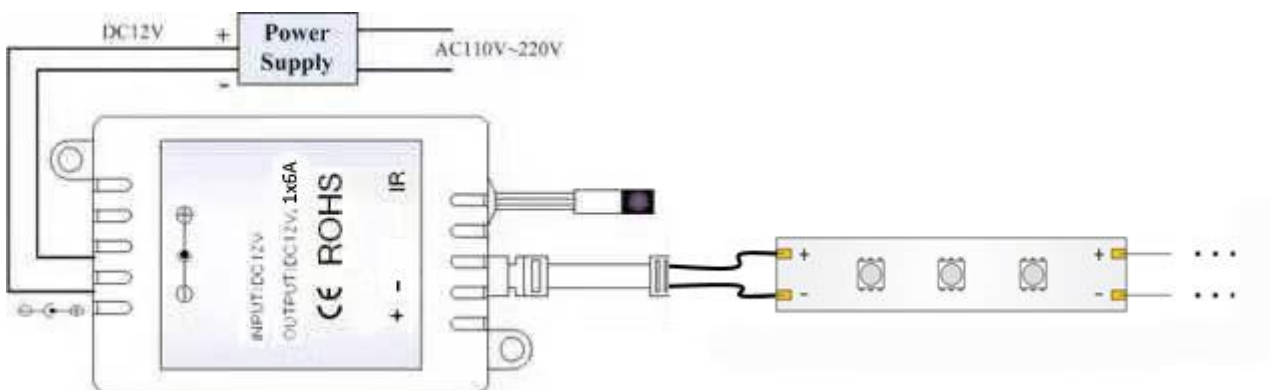

Műszaki paraméterek:

Üzemi hőmérséklettartomány : -20~40°C

Tápfeszültség : DC12V

Kimenet : 1 csatorna

Kapcsolási mód : közös anódos

Állandó teljesítményfelvétel : <1W

Kimeneti áramerősség : 6A/csatorna

Kimeneti teljesítmény : 12V: max 72W

Figyelem!

A vezérlőegység törpefeszültségű, 12 V DC.

A vezérlőegység nem bontható! A vezérlőegység csatlakozója a táp dugó és tüskés ledszalag csatlakozó.

A távirányító és a vezérlő közötti infra fényű átvitel miatt a helyes működés érdekében a vezérlő vevőjének és a távirányító adójának „látniuk” kell egymást.