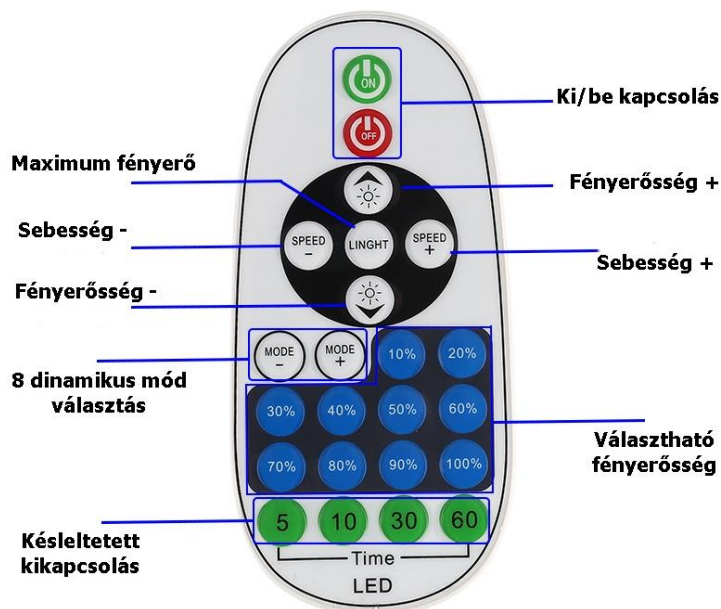

Figyelem!

A vezérlőegység törpefeszültségű, 12 V DC.

A vezérlőegység nem bontható! A vezérlőegység csatlakozója a táp dugó és tüskés ledszalag csatlakozó.

A távirányító és a vezérlő közötti infra fényű átvitel miatt a helyes működés érdekében a vezérlő vevőjének és a távirányító adójának „látniuk” kell egymást.

A távirányító gombjai és funkciói: